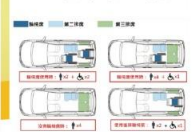

服務收費

點對點接載服務
$250*起

包車連司機服務
(最低租用兩小時)
$300*起

陪診員服務
$200*起

*收費及詳情請瀏覽本公司網頁 <https://www.bigboss.hk> 或 掃描以下 QR Code

電話: (852) 2414-1237 傳真: (852) 3007-8327 WhatsApp: (852) 6823-3969
電郵: info@bigboss.hk 網站: www.bigboss.hk

香港新界葵涌貨櫃碼頭路88號永得利廣場一期2612室
Unit 2612, Tower One, Ever Gain Plaza,
88 Container Port Road, Kwai Chung, N.T., HK

大班福祉車服務

大班福祉
關懷備至

查詢及預約

(852) 2414-1237

www.bigboss.hk

信興集團 信興科技有限公司

公司簡介

本公司獲運輸署發出「出租汽車許可證」，以高規格營運的理念，進口符合國際安全標準並設有輪椅固定裝置的車輛；司機受過專業安全駕駛訓練，更可預約「陪診員」跟車，提供全程貼心護航服務。車輛投保足額保險以維護乘客權益，讓社會促進傷健長幼共融，多與社會接觸，建立一個更達至「共融關愛社會」的環境。

福祉車規格

- 選用全新2020豐田Esquire Welcab
- 特大尾斜台，方便上落，全程安坐輪椅免過椅
- 寬敞車廂，多變座位席，同時容納2部輪椅及2名乘客或1部輪椅4名乘客
- 國際安全標準設備，電動繫帶上落、輪椅鎖、雙安全帶設計、防撞系統，全面保障乘客安全
- 特設「空氣清新機」及「草本抑菌劑」，衛生可靠

嚴格消毒車廂

靈活乘車組合

服務特點

- 連司機點對點接送
- 連司機包車服務
- 高質素專業司機
- 簡單預約·瞬間完成
- 用車前後徹底消毒

星級陪診員服務

上班、購物、覆診，貼心隨行